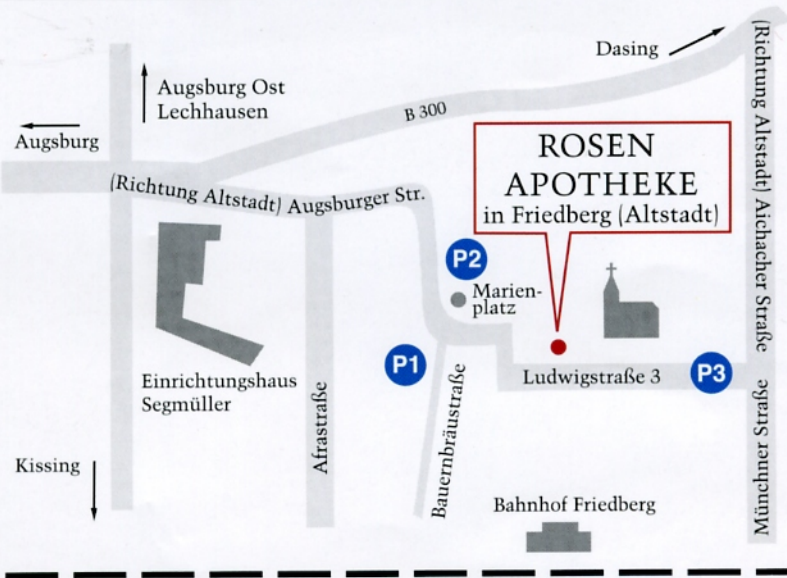

**ROSEN  
APOTHEKE**

INH. DR. H. PROELLER

**ROSEN  
APOTHEKE**  
in Friedberg (Altstadt)

**P1** = Tiefgarage  
"Brunnenhof"  
2 Std. kostenlos parken

**P2** = Parkplatz  
Marienplatz  
1 Std. kostenlos parken

**P3** = Tiefgarage  
3 Std. kostenlos parken  
im untersten Parkdeck